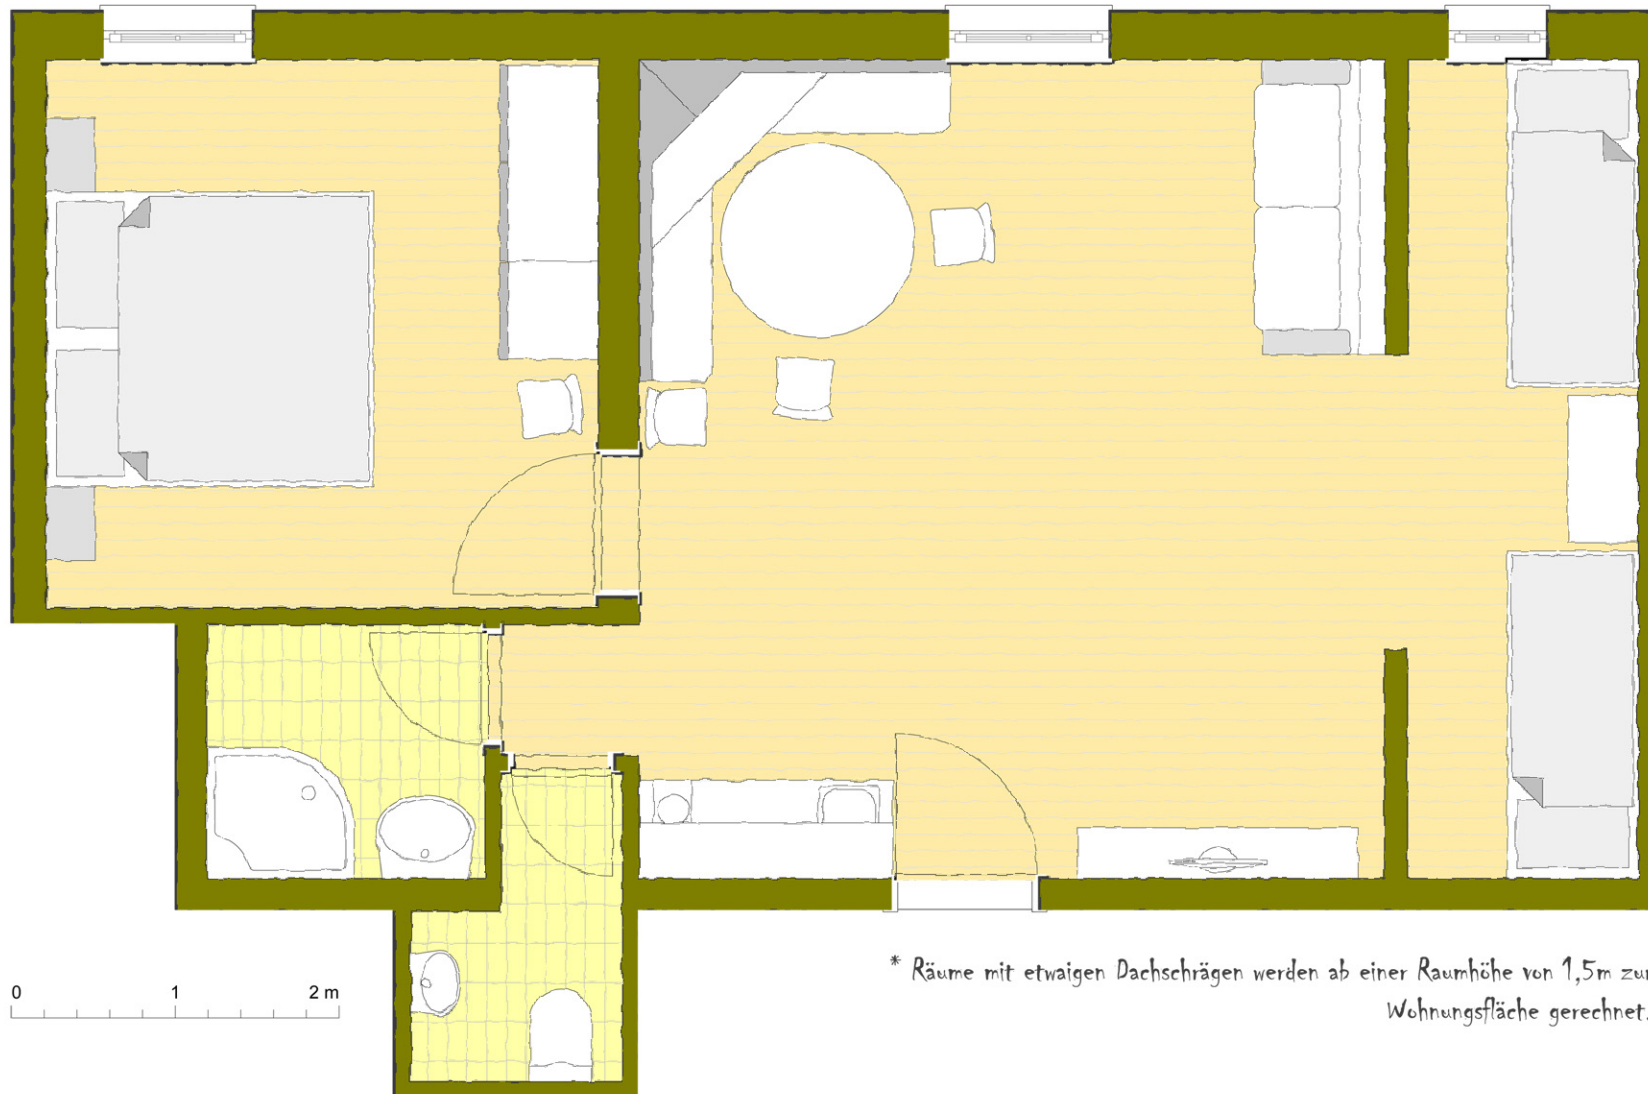

Metzler Haus - Wohnung: Lisse - 44m²*

* Räume mit etwaigen Dachschrägen werden ab einer Raumhöhe von 1,5m zur Wohnungsfläche gerechnet.